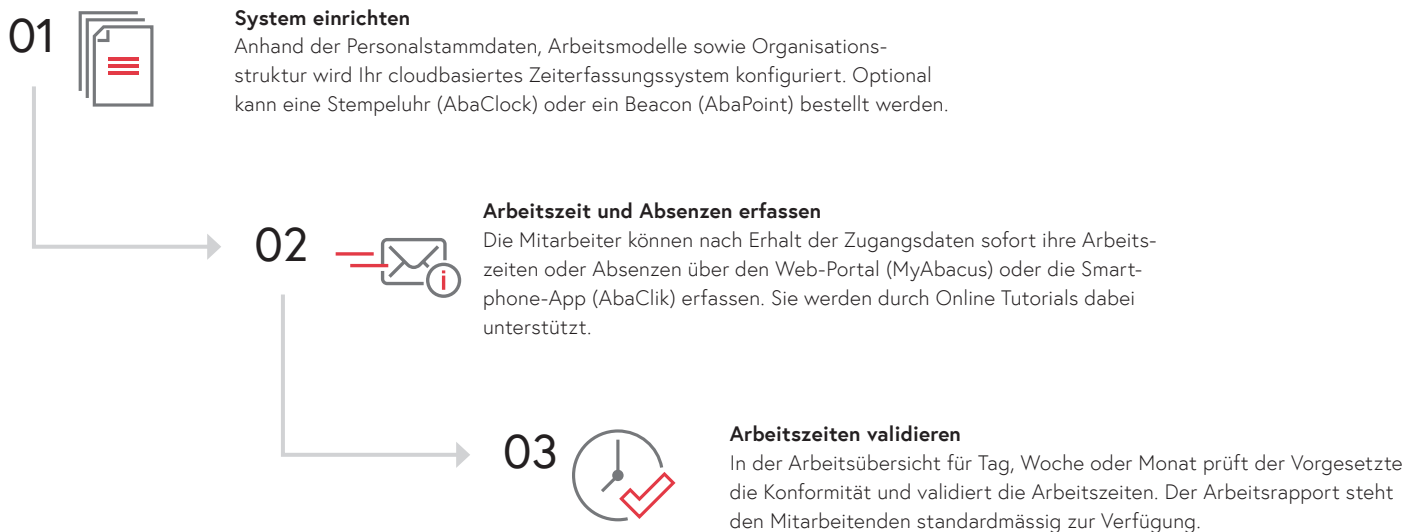

AbaTime●

Die cloudbasierte Zeiterfassung für Kleinunternehmen

Legen Sie gleich los und sparen Sie Zeit

Suchen Sie eine leicht bedienbare, sofort betriebsbereite und gesetzeskonforme Zeiterfassung?

Mit AbaTime bieten wir Ihnen eine cloudbasierte Lösung zur Zeiterfassung an. Sie ist an die Bedürfnisse von Kleinunternehmen angepasst, lässt sich schnell, unkompliziert und ohne Vorinvestitionen in Betrieb nehmen und deckt die Anforderungen des Gesetzgebers bezüglich der betrieblichen Arbeitszeitkontrolle ab. Sie können die Erfassungen via Smartphone App, Web-Portal, Stempeluhr oder Bluetooth Beacon vornehmen.

Auf der nächsten Seite finden Sie detaillierte Informationen zu unserem Angebot. Wenn Sie zusätzliche Funktionen oder eine Integration in die Abacus Business Software wünschen, nehmen Sie bitte

mit Mister Time Kontakt auf. Mit unseren Partnern helfen wir Ihnen beim möglichen Ausbau unserer Lösung weiter.

Melden Sie sich für unsere Webinare oder testen Sie unser Angebot ganz unverbindlich. Wir senden Ihnen sehr gern die Zugangsdaten unserer Demoumgebung per Mail.

Unser attraktives Angebot für Sie

Sie bekommen Folgendes