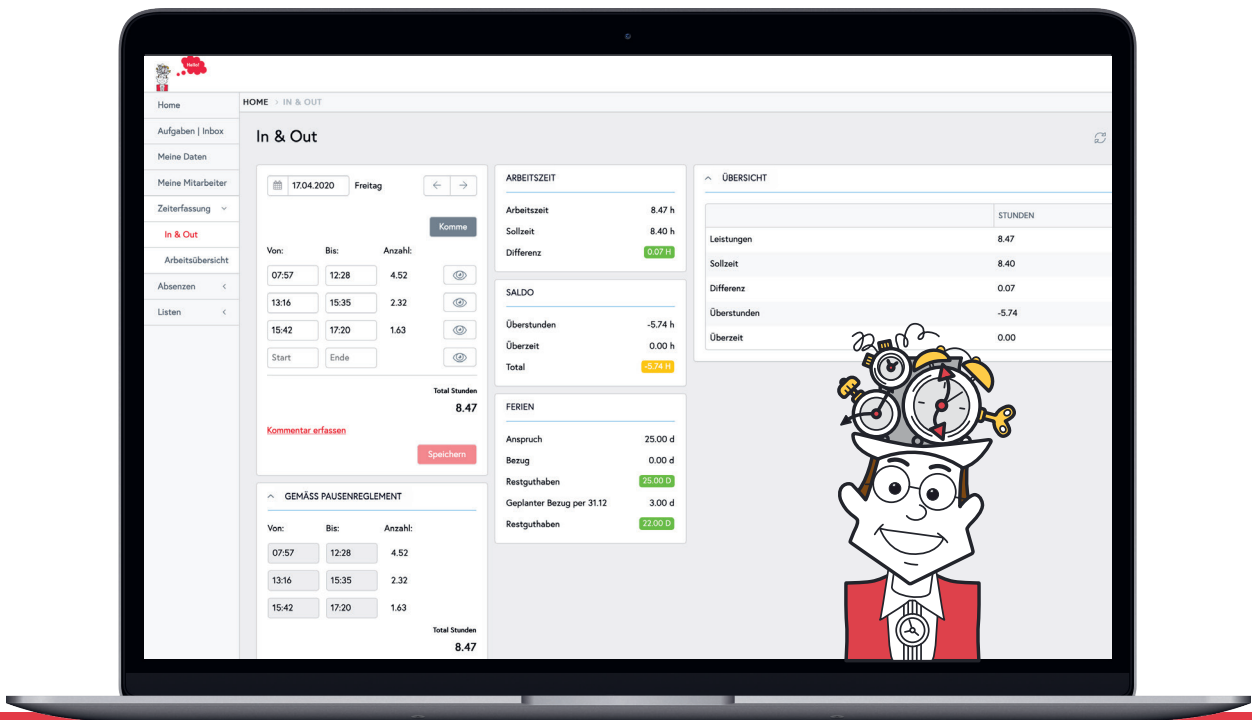

Unser attraktives Angebot für Sie

Sie bekommen Folgendes

- Arbeitszeiterfassung (Kommen & Gehen)
- Verschiedene Erfassungsmöglichkeiten
- Drei Standardauswertungen
- Gesetzliche Pausen
- Absenzenmanagement (inkl. Freigabe)
- Arbeits- und Absenzübersicht
- Gesetzeskonforme Berechnung
- Exportmöglichkeiten
- Online Support

Zusatzfunktionen

- Individualisierte Zeiterfassungslösung
- Abbildung von Ihrem Gesamtarbeitsvertrag
- Integration in die Abacus Lohnbuchhaltung
- Personaleinsatz- und Schichtplanung
- Spesen und Leistungen auf Projekte erfassen
- Schnittstelle AbaConnect
- Installation auf Ihrem eigenen Server

Für diese Funktionen nehmen Sie bitte mit Mister Time Kontakt auf.

AbaTime ist für CHF 30 pro Monat verfügbar, wobei die Lösung von bis zu zehn Mitarbeitenden benutzt werden kann. Darin enthalten ist die Nutzung von AbaTime mittels dem Mitarbeiter-Portal MyAbacus. Der Preis für jeden weiteren Mitarbeitenden beträgt monatlich CHF 3. Die Servernutzung ist bis Ende Juni 2021 gesponsert. Der Aufschaltmonat ist kostenlos. Es entstehen sonst keine weitere Kosten.

Optional können Sie zusätzlich unser iPad- Terminal (AbaClock) ab CHF 790 oder unser Beacon-System (AbaPoint) ab CHF 30 anschaffen. Alle Preise zzgl. MWST. Es gelten die Allgemeinen Bestimmungen für die Nutzung von AbaTime. Weitere Informationen finden Sie unter: www.mistertime.ch.

Abacus Research AG

Abacus-Platz 1
9300 Wittenbach SG
+41 71 292 25 25
info@abacus.ch