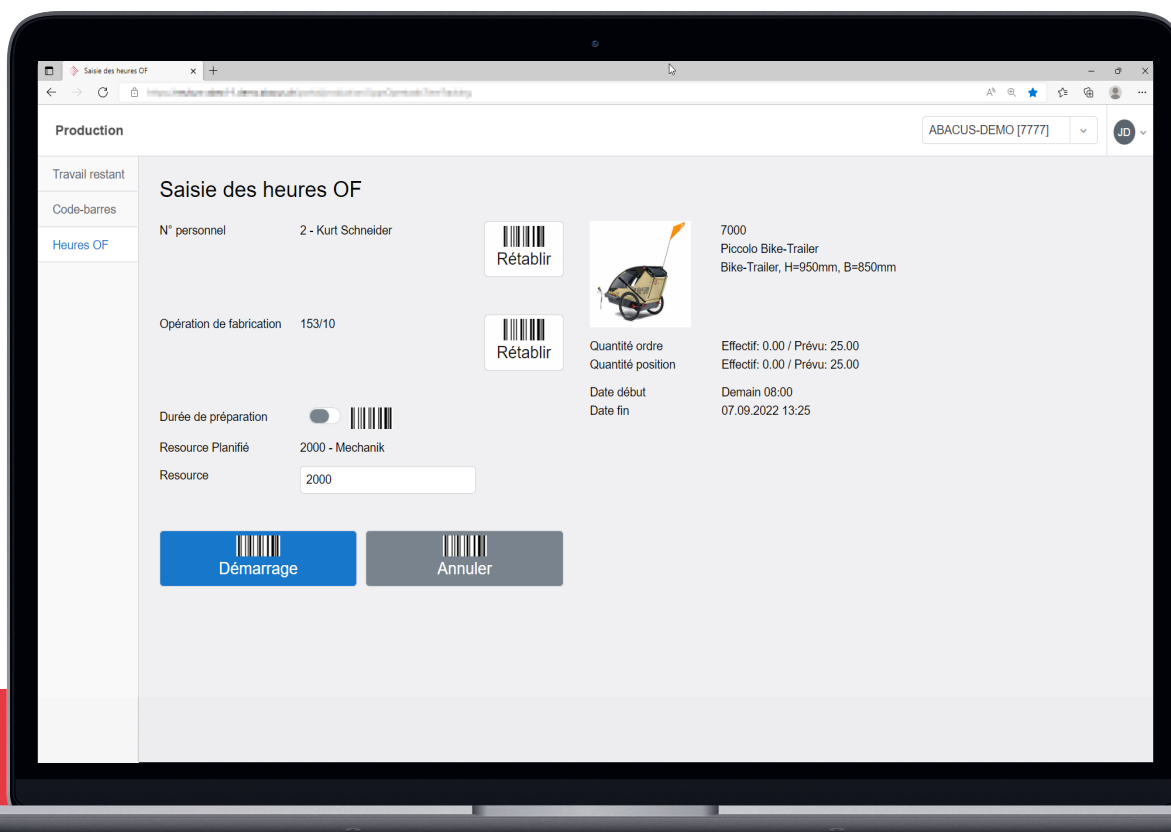

Saisie des temps de travail.

Enregistrement simple et intégré des heures OF

Aperçu du processus : Saisie des temps de travail

La saisie des heures de fabrication effectives est essentielle pour la post-calculation et l'optimisation des gammes opératoires.

L'option de saisie des temps de travail intégrée permet aux collaborateurs de la production d'enregistrer eux-mêmes les heures OF. Ils démarrent et stoppent les heures de fabrication à l'aide d'un lecteur de code-barres ou saisissent simplement les données dans le programme. Si nécessaire, ils peuvent indiquer des données quantitatives et qualitatives, comme les quantités de pièces bonnes.

Le contrôle individuel de dialogue pour la saisie des heures OF permet de reproduire intuitivement des modèles de saisie en fonction des ressources. La saisie peut s'effectuer directement dans l'ERP,

dans le portail GPAO (application basée sur un navigateur) ou sur un appareil mobile (tablette). Les heures OF effectives et les informations supplémentaires facultatives sont ensuite automatiquement imputées dans l'ordre de fabrication correspondant. Si la Gestion des temps Abacus est également utilisée, les temps de pause entre les heures de début et de fin timbrées sont automatiquement déduits. La procédure de timbrage est donc simplifiée pour les collaborateurs de la production, car ils n'ont pas besoin de timbrer en plus leurs temps de pause. Grâce à cette intégration, il est possible d'afficher des listes d'occupation, lesquelles donnent un aperçu de qui travaille sur quoi et qui n'a pas d'OF en cours.