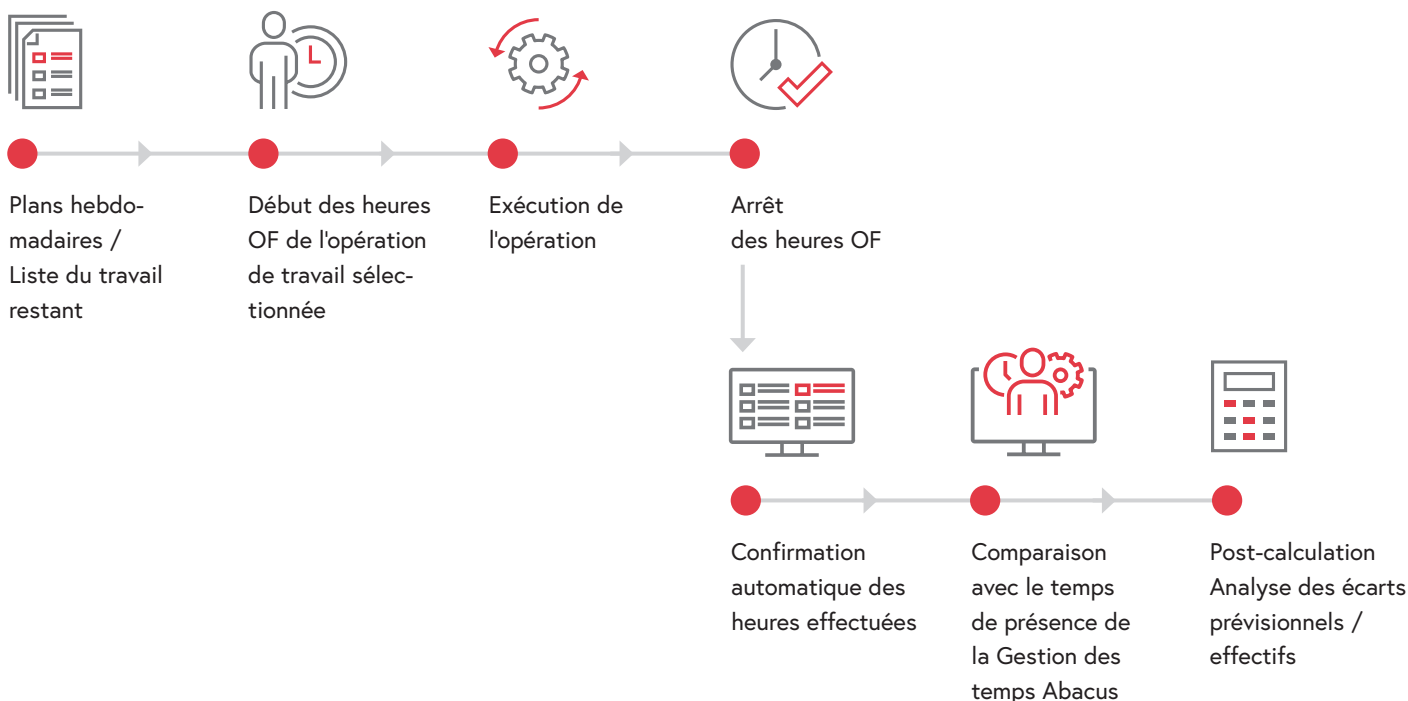

Saisie des temps de travail.

Enregistrement simple et intégré des heures OF

Aperçu du processus : Saisie des temps de travail

La saisie des heures de fabrication effectives est essentielle pour la post-calculation et l'optimisation des gammes opératoires.

L'option de saisie des temps de travail intégrée permet aux collaborateurs de la production d'enregistrer eux-mêmes les heures OF. Ils démarrent et stoppent les heures de fabrication à l'aide d'un lecteur de code-barres ou saisissent simplement les données dans le programme. Si nécessaire, ils peuvent indiquer des données quantitatives et qualitatives, comme les quantités de pièces bonnes.

Le contrôle individuel de dialogue pour la saisie des heures OF permet de reproduire intuitivement des modèles de saisie en fonction des ressources. La saisie peut s'effectuer directement dans l'ERP,

dans le portail GPAO (application basée sur un navigateur) ou sur un appareil mobile (tablette). Les heures OF effectives et les informations supplémentaires facultatives sont ensuite automatiquement imputées dans l'ordre de fabrication correspondant. Si la Gestion des temps Abacus est également utilisée, les temps de pause entre les heures de début et de fin timbrées sont automatiquement déduits. La procédure de timbrage est donc simplifiée pour les collaborateurs de la production, car ils n'ont pas besoin de timbrer en plus leurs temps de pause. Grâce à cette intégration, il est possible d'afficher des listes d'occupation, lesquelles donnent un aperçu de qui travaille sur quoi et qui n'a pas d'OF en cours.